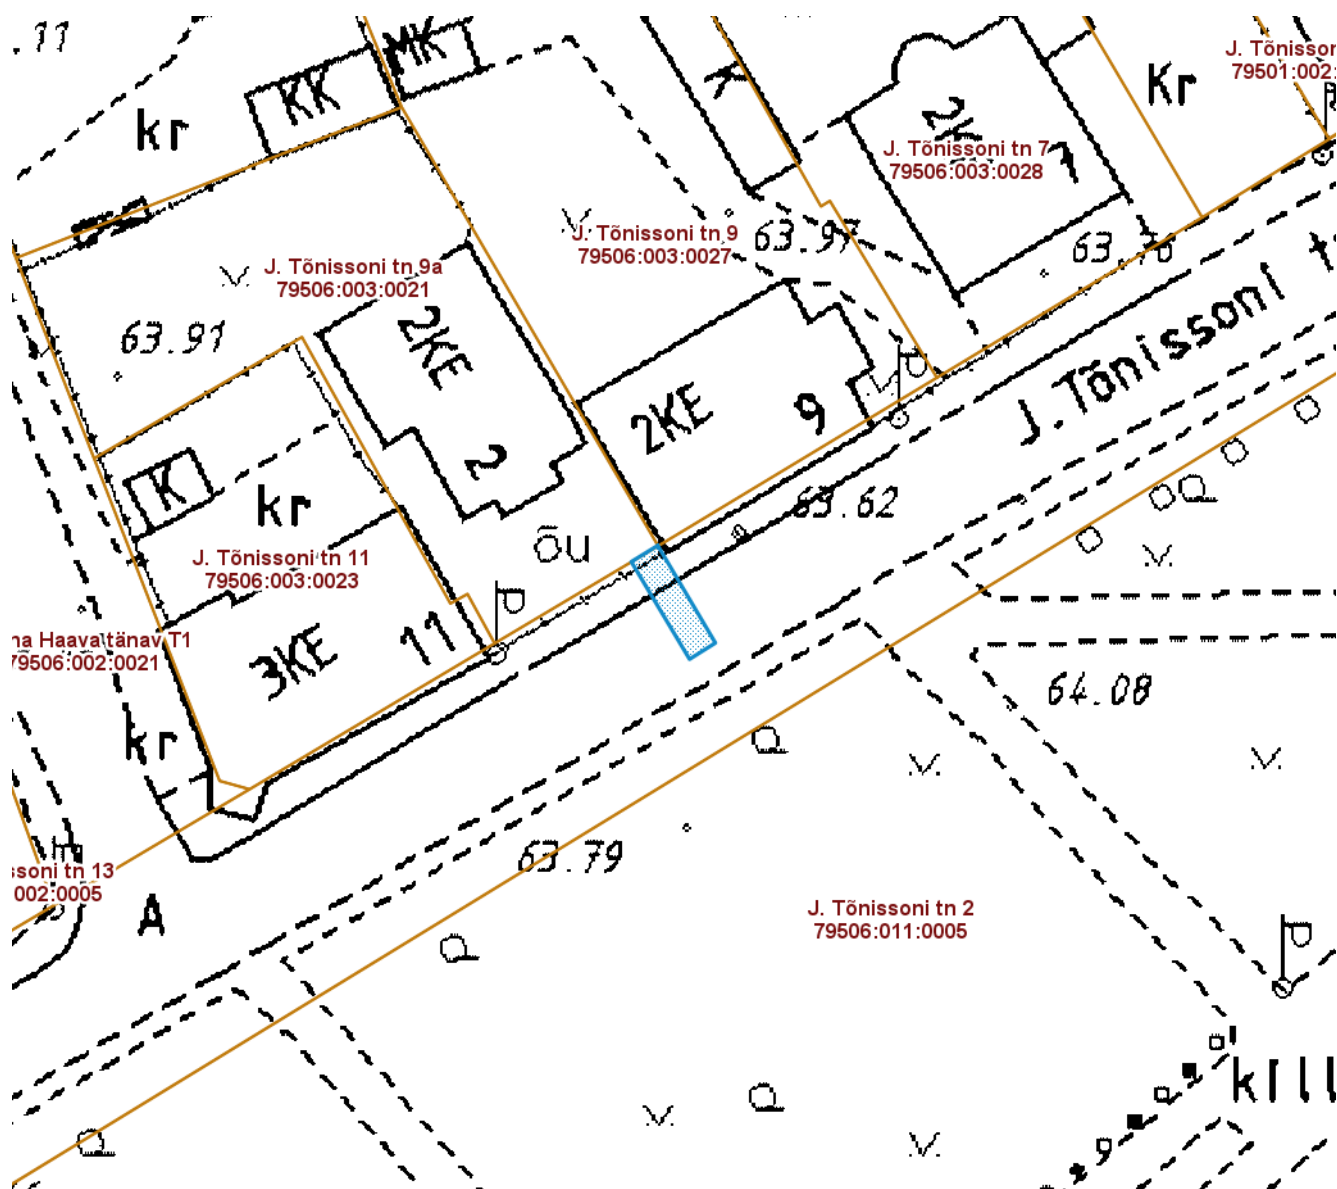

ISIKLIKU KASUTUSÕIGUSEGA KOORMATAVA

ALA SKEEM

Jaan Tõnissoni tänav T1 (79506:004:0026)

M 1 : 500

— Isikliku kasutusõigusega seatav
maa-ala 15 m²
(A-kategooria gaasitoru)

Nr	X	Y
1	6473757.72	658357.20
2	6473756.65	658355.46
3	6473750.22	658359.31
4	6473751.29	658361.01